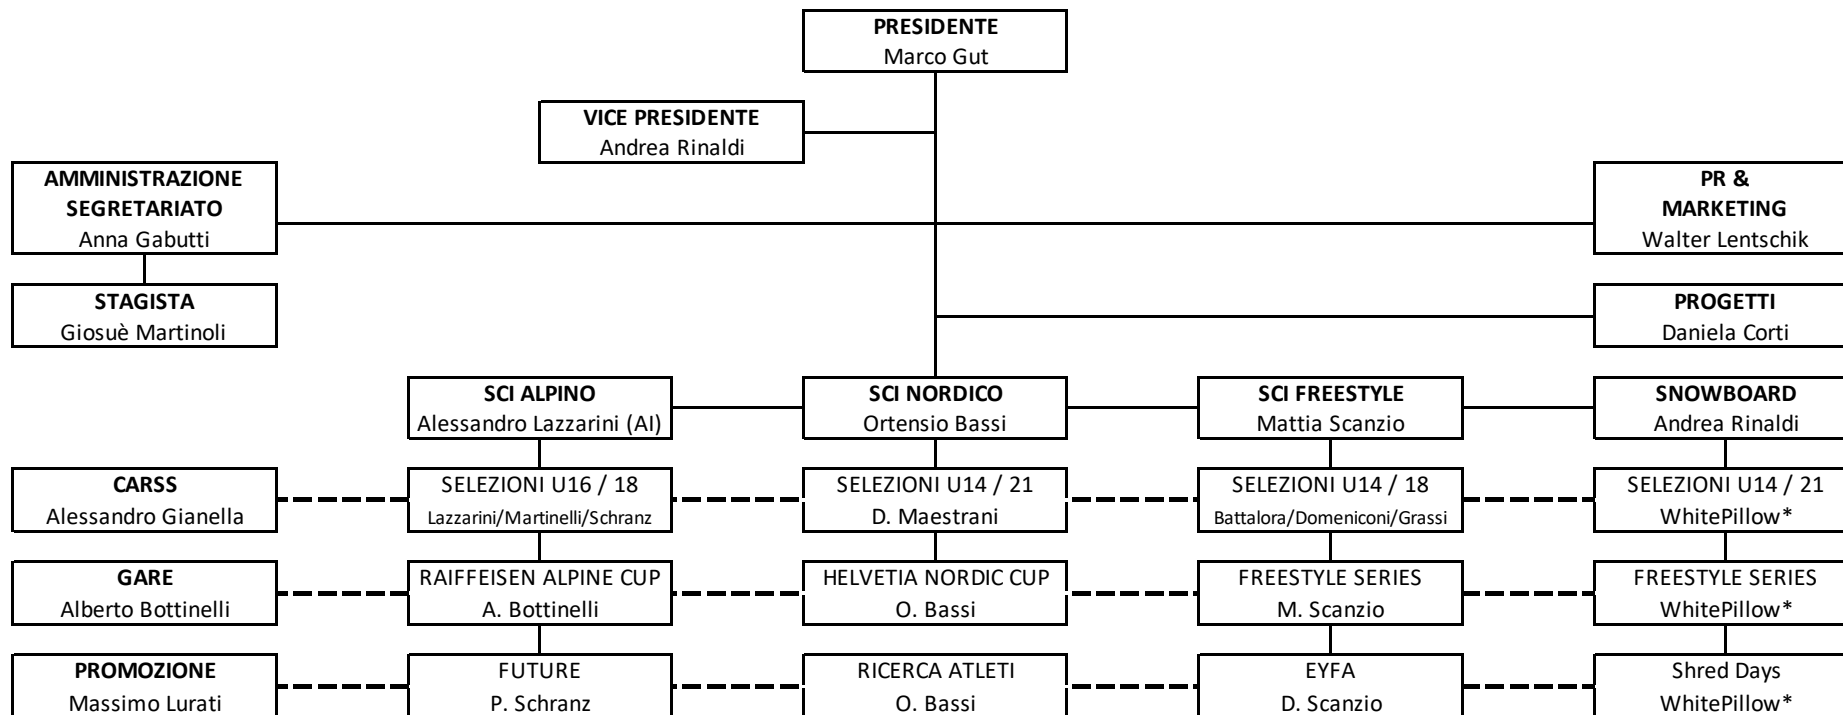

ORGANIGRAMMA TISKI - STAGIONE 2020/21

* mandato di gestione esterna

TISKI FEDERAZIONE SCI
SVIZZERA ITALIANA